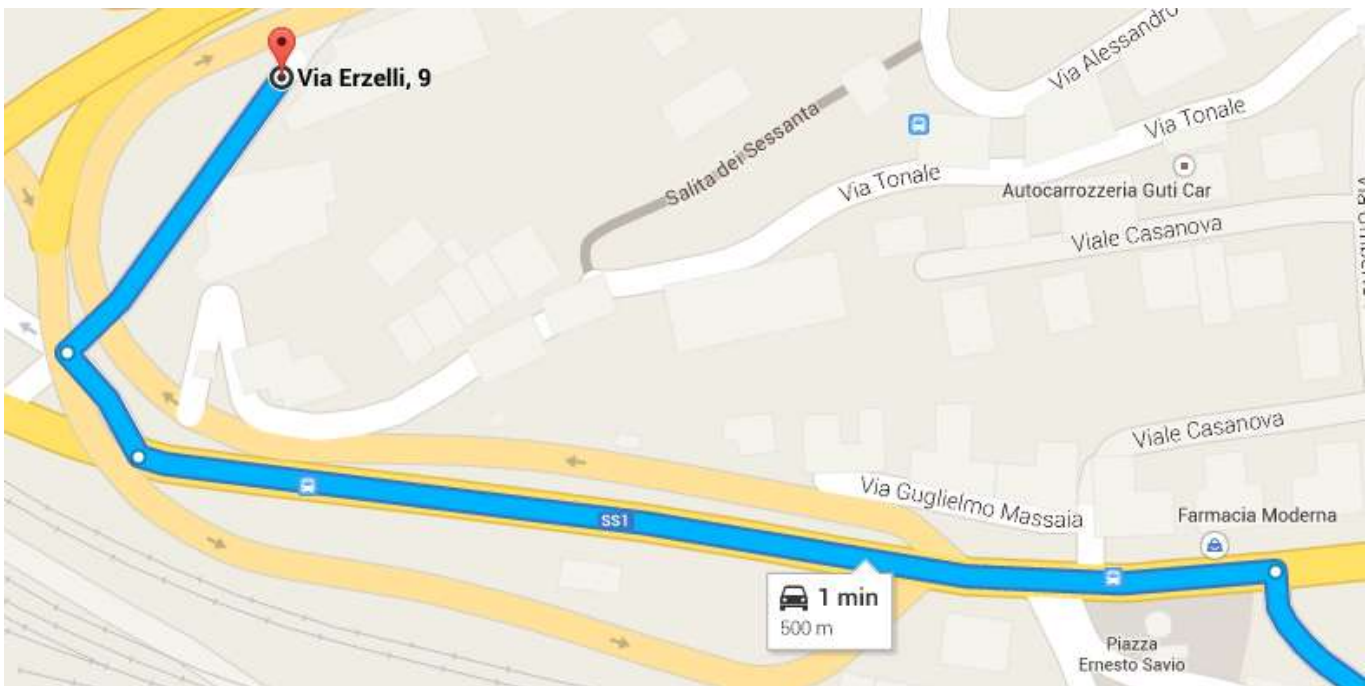

**OGGETTO : Indicazioni, per camion, per raggiungere la ns. sede  
 UFFICI & STABILIMENTO Via Erzelli n°9, Genova- Cornigliano**

Per chiarimenti potete telefonarci allo **010.650.29.41** e digitare l'interno **1**

**1. Uscita Genova – Aeroporto ( Autostrada A10 )**

**2. NON seguire il cartello “Erzelli”**

**3. Seguire le indicazioni per il centro città fino a immettersi sulla strada principale ( via Siffredi )**

**4. Dopo 10 mt girare a destra in Strada a Mare Guido Rossa**

5. Imboccare il primo bivio a dx “Zona Industriale”. Percorrere tutta la rotonda e imboccare nuovamente la Strada a Mare Guido Rossa in direzione “Savona”
6. Alla fine della **Strada a Mare Guido Rossa** , al semaforo, girare a sinistra (direzione ponente) in via Cornigliano / via Siffredi

7. Dopo 290 m ( dopo il distributore IP ), imboccare la prima strada a destra in piano che è via Erzelli
8. Proseguire per altri 100 m
9. L’ingresso uffici rimane sul lato destro della strada ( cancello bianco e tettoia rossa )